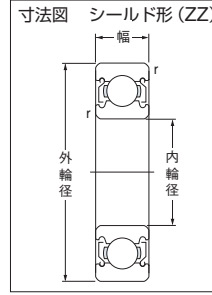

価格は、税込価格(本体価格)を併記しています。

NTN Deep Groove Ball Bearing
NTN 深溝玉軸受(両側シールドタイプ)

含有化学物質調査票

ZZ型

- 特長** ●金属のシールド板により両側からシールドされており、防じん性に優れます。
- 用途** ●防じん性が要求される高速回転用途など。
- 仕様** ●シールド形状:鋼板シールド 両側非接触(ZZ)
- 材質** ●軸受鋼(SUJ2)
- 製造国** ●日本

軸受の構造と特性

形式および記号	シールド形	
	シールド形	非接触形 ZZ
構造		
シールド形式	鋼板シールド両側タイプ ●金属のシールド板を外輪に固定し、内輪シールド面のV溝とのラビリンスすき間を形成していません。	
摩擦トルク	小	
防じん性	良好	
防水性	不適	
高速性	開放形と同じ	
許容温度範囲	潤滑剤による	

ホームページ <http://www.ntn.co.jp/>

発注単位1個 (価格改定日 09.05) NTN(株) (1260 000000) [225538]