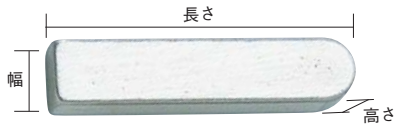

マシンキー

Machine Key

価格は、税込価格(本体価格)を併記しています。

セイキ Parallel Key(SUS316)
SEIKI 平行キー片丸タイプ(ステンレス)

別作
可能

SBS0205

特長 ●ステンレス(SUS316)冷間引き抜き材を使用しているため強靱性と耐食性に優れています。
 用途 ●モーター、減速機、ポンプなどの動力伝達部。
 仕様 ●幅公差JIS B 1301 ●片丸タイプ
 材質 ●ステンレス(SUS316)
 製造国 ●日本

商品についてのお問い合わせ:042-722-1855 <http://www.seiki-ss.co.jp>

発注単位1袋 (価格改定日 08.01) (株)セイキ製作所 (3289 000000) [536230]									
発注コード	品番	価格(1袋)	メーカー希望小売価格(1個)	幅(mm)	高さ(mm)	長さ(mm)	袋入数(個)	質量(g/袋)	
296-4317	SBS0205	¥940(¥896)	¥1,045	2	2	5	5	4.0	-
296-4325	SBS0206	¥940(¥896)	¥1,045	2	2	6	5	4.1	-
296-4333	SBS0208	¥940(¥896)	¥1,045	2	2	8	5	4.4	-
296-4341	SBS0210	¥940(¥896)	¥1,045	2	2	10	5	4.8	-
296-4350	SBS0215	¥940(¥896)	¥1,045	2	2	15	5	5.5	-
296-4368	SBS0308	¥891(¥849)	¥990	3	3	8	5	5.7	-
296-4376	SBS0310	¥891(¥849)	¥990	3	3	10	5	6.4	-
296-4384	SBS0315	¥891(¥849)	¥990	3	3	15	5	8.2	-
296-4392	SBS0320	¥891(¥849)	¥990	3	3	20	5	10.0	-
296-4406	SBS0408	¥891(¥849)	¥990	4	4	8	5	7.3	-
296-4414	SBS0410	¥891(¥849)	¥990	4	4	10	5	8.6	-
296-4422	SBS0412	¥891(¥849)	¥990	4	4	12	5	9.9	-
296-4431	SBS0415	¥891(¥849)	¥990	4	4	15	5	11.7	-
296-4449	SBS0420	¥891(¥849)	¥990	4	4	20	5	14.9	-
296-4457	SBS0425	¥940(¥896)	¥1,045	4	4	25	5	18.0	-
296-4465	SBS0430	¥940(¥896)	¥1,045	4	4	30	5	21.2	-
296-4473	SBS0510	¥940(¥896)	¥1,045	5	5	10	5	11.2	-
296-4481	SBS0512	¥940(¥896)	¥1,045	5	5	12	5	13.2	-
296-4490	SBS0515	¥940(¥896)	¥1,045	5	5	15	5	16.1	-
296-4503	SBS0516	¥940(¥896)	¥1,045	5	5	16	5	17.1	-
296-4511	SBS0518	¥940(¥896)	¥1,045	5	5	18	5	19.0	-
296-4520	SBS0520	¥940(¥896)	¥1,045	5	5	20	5	21.0	-
296-4538	SBS0525	¥990(¥943)	¥1,100	5	5	25	5	25.9	-
296-4546	SBS0530	¥990(¥943)	¥1,100	5	5	30	5	30.8	-
296-4554	SBS0535	¥990(¥943)	¥1,100	5	5	35	5	35.7	-
296-4562	SBS0540	¥1,039(¥990)	¥1,155	5	5	40	5	40.6	-
296-4571	SBS0545	¥1,039(¥990)	¥1,155	5	5	45	5	45.5	-
296-4589	SBS0550	¥1,039(¥990)	¥1,155	5	5	50	5	50.4	-
296-4597	SBS0610	¥940(¥896)	¥1,045	6	6	10	5	14.1	-
296-4601	SBS0615	¥940(¥896)	¥1,045	6	6	15	5	21.2	-