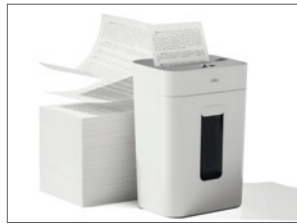

オフィス向け

デスクサイドにすっきり置ける

DLI-ESHG12WH

こんな方に
オススメ

デスク横など
省スペースに置きたい

カット種別	クロスカット
細断速度	2.0m/分
定格細断枚数	A4/5枚
作動音(細断時)	70dB

効率的に作業できる
連続10分・細断2m/分

発火の恐れを軽減で安全性○
V-0グレードの難燃素材