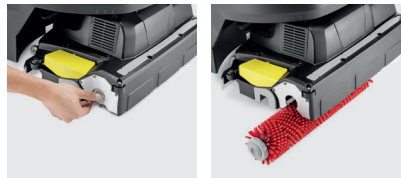

工場内の床洗浄に

1 凸凹床での高い洗浄力 除塵作業も不要

ローラーブラシの高い面圧により、溝や凹凸のある床の奥の頑固な汚れまで徹底的に洗浄します。さらに、粗ゴミ回収機能も搭載しているため、洗浄前の除塵作業を省き、清掃時間を大幅に短縮することが可能です。

4 後片付けの時間を削減

ブラシ、スクイジー、汚水タンクなどは工具不要で着脱でき、後片付けの時間を削減します。また、丸洗い可能な汚水タンクで、常に清潔・衛生的にご使用いただけます。

標準装備

ローラーブラシ
標準 450mm
注文番号
4.762-392.0

スクイジーゴム 560mm
(ライナテックス®)
注文番号: 4.037-131.0

※リチウムイオン
バッテリーと充電
器(内蔵型)は標
準装備です。

2 首振りヘッドで 旋回もラクラク

旋回時の利便性を高める首振りヘッド機能(KART技術、左右200°回転式)により、店舗什器や機械設備などの障害物の多いエリアでも、衝突のリスクを回避して、マシンを簡単・快適に操作できます。

ブラシヘッド

5 18インチながらコンパクトで 誰にでも使いやすい

良好な視界と作業者の安全のため、本体の高さを抑えました。またクラス最軽量ボディにより、リフトなしでのワゴン車への積み下ろしが可能。現場間の移動が多い作業に最適です。

3 リチウムイオンバッテリーで メンテナンス不要

従来の鉛バッテリーと比べ、約3倍の長寿命を実現した、完全メンテナンスフリーの高性能リチウムイオンバッテリーを搭載。急速充電・部分充電にも対応し、複数シフト運用や突発的なコスト発生回避に貢献します。