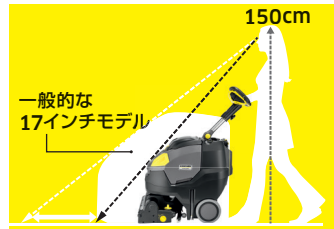

標準装備

ローラーブラシ
標準 450mm
注文番号
4.762-392.0

スクイジーゴム 560mm
(ライナテックス®)
注文番号: 4.037-131.0

※リチウムイオン
バッテリーと充電
器(内蔵型)は標
準装備です。

2 首振りヘッドで 旋回もラクラク

旋回時の利便性を高める首振りヘッド機能(KART技術、左右200°回転式)により、店舗什器や機械設備などの障害物の多いエリアでも、衝突のリスクを回避して、マシンを簡単・快適に操作できます。

ブラシヘッド

5 18インチながらコンパクトで 誰にでも使いやすい

良好な視界と作業者の安全のため、本体の高さを抑えました。またクラス最軽量ボディにより、リフトなしでのワゴン車への積み下ろしが可能。現場間の移動が多い作業に最適です。

3 リチウムイオンバッテリーで メンテナンス不要

従来の鉛バッテリーと比べ、約3倍の長寿命を実現した、完全メンテナンスフリーの高性能リチウムイオンバッテリーを搭載。急速充電・部分充電にも対応し、複数シフト運用や突発的なコスト発生回避に貢献します。