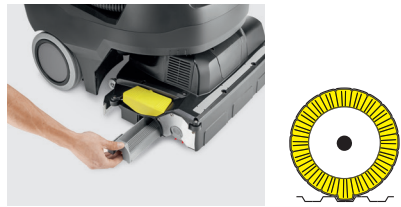

KÄRCHER

ローラーブラシで除塵と洗浄を一度に。 3倍寿命*のリチウムイオンで、 手間とコストを削減する床洗浄機

★弊社同クラス鉛バッテリーの平均寿命との概算比較

ケルヒャーの清掃ソリューション

ローラーブラシによる凸凹床での高い洗浄力・除塵作業も不要

業務用清掃機器 | 手押し式床洗浄機 BR 45/22 C Bp Li

製品動画はこちら

目地のある床の洗浄に

工場内の床洗浄に

1 凸凹床での高い洗浄力 除塵作業も不要

ローラーブラシの高い面圧により、溝や凹凸のある床の奥の頑固な汚れまで徹底的に洗浄します。さらに、粗ゴミ回収機能も搭載しているため、洗浄前の除塵作業を省き、清掃時間を大幅に短縮することが可能です。

4 後片付けの時間を削減

ブラシ、スクイジー、汚水タンクなどは工具不要で着脱でき、後片付けの時間を削減します。また、丸洗い可能な汚水タンクで、常に清潔・衛生的にご使用いただけます。

標準装備

ローラーブラシ
標準 450mm
注文番号
4.762-392.0

スクイジーゴム 560mm
(ライナテックス®)
注文番号: 4.037-131.0

※リチウムイオン
バッテリーと充電
器(内蔵型)は標
準装備です。

2 首振りヘッドで 旋回もラクラク

旋回時の利便性を高める首振りヘッド機能(KART技術、左右200°回転式)により、店舗什器や機械設備などの障害物の多いエリアでも、衝突のリスクを回避して、マシンを簡単・快適に操作できます。

ブラシヘッド

5 18インチながらコンパクトで 誰にでも使いやすい

良好な視界と作業者の安全のため、本体の高さを抑えました。またクラス最軽量ボディにより、リフトなしでのワゴン車への積み下ろしが可能。現場間の移動が多い作業に最適です。

3 リチウムイオンバッテリーで メンテナンス不要

従来の鉛バッテリーと比べ、約3倍の長寿命を実現した、完全メンテナンスフリーの高性能リチウムイオンバッテリーを搭載。急速充電・部分充電にも対応し、複数シフト運用や突発的なコスト発生回避に貢献します。