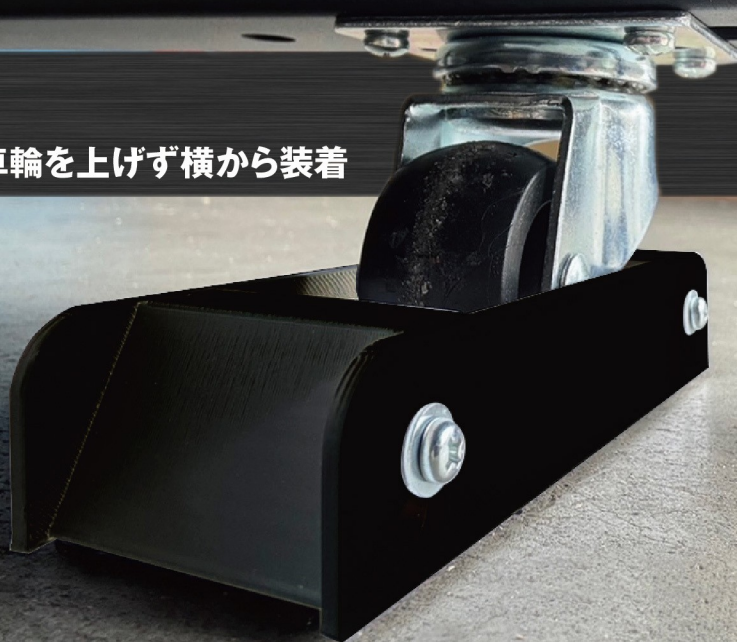

地震
対策

キャスターの
移動防止

特許
出願中

キャスターロックブレーキ で安心

※車輪を上げず横から装着

広く各種キャスター付きに使える
ラック、棚、設備、台車、キャリア 他

45φ~ 100φ

100φ~ 200φ

ポイント

- ◎省スペース。
キャスター側面からはみ出ない設置
- ◎キャスタを固定のまま取付可能
- ◎踏んで乗り上げブレーキ効果
- ◎小形軽量コンパクト狭いスペースでも
リング式不可にも可
- ◎各種キャスターに対応
- ◎各種キャスター使用の
什器や設備に対応

キャスターに合わせて3種類

MFP-27P

MFP-28P

MFP-29P

仕様	品番	品名
	MFP-27P	キャスターロック φ100
	MFP-28P	キャスターロック φ150
	MFP-29P	キャスターロック φ200