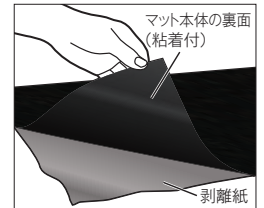

働かって楽しい! そう思える現場に。 It's fun to work, it seems to the factory site that seems so.

油分や水分を素早く吸収、裏粘着加工がマット本体のスリップを防止することで現場の作業環境の安全性が向上します。

ついに出了た!
安心・安全の

裏粘着

吸油・吸水マット

NEW
PRODUCT

吸油マット GP ランナー (裏粘着タイプ)

- 吸油・吸収性能に優れたマットで、現場の安全をお守りします。
- マット裏面にはラミネート加工の粘着層があり、マット本体のスリップを防止します。

※画像はイメージです。

マットがズレにくく、
安心・安全に
作業ができる

染みこんだ油や水で床を汚しません

裏面にラミネート加工を施している
ので、油が床にしみ出す心配が
ありません。

安心して使える裏面粘着加工

マット裏面にはラミネート加工
の粘着層があり、マット本体の
スリップを防止します。

※剥離紙を剥がしてからご使用ください。

広範囲に使えるランナータイプ

カットして自由な長さに

カッターナイフなどで簡単に切ること
ができ、必要な長さにカットしてご使用
いただけます。

表面形状

裏面形状

**吸油マットGPランナー(裏粘着タイプ)
MR-181-456-0**

¥72,000 (税込¥79,200)

材 質 表面:ポリエステル、裏面:特殊ポリエチレン、アクリル樹脂粘着
サイズ 約90cm巾×20m
厚 ざ 約3mm
重 量 約11kg

- ロール単位にて販売します。
 - 廃棄の際は産業廃棄物として、地域の法令に基づいて処分してください。
- 塩ビ不使用 **防炎** E 2250345