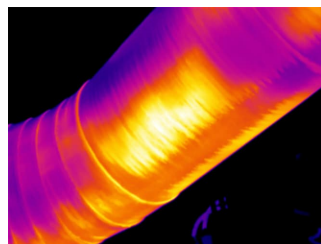

### ◆ 軽量 (約500 g)

サーモグラフィの主な役割：

温度分布の可視化

⇒ 温度ムラの発見 + 放射温度計との差別化

最高/最低温度箇所(ホット/コールドスポット)の検知

⇒ 異常発熱箇所等の検知

#### テクニカルデータ

検出素子 (画素数)	160 x 120
Super Resolution時	320 x 240
温度分解能 (°C)	<0.08
測定範囲 (°C)	-30 ~ +650
視野角 (FOV °)	31 x 23
可視画像カメラ(デジカメ)	○
モバイルアプリ連動	○

\* 本リーフレットの内容は予告なく変更される場合があります。

株式会社テストー [www.testo.com](http://www.testo.com)