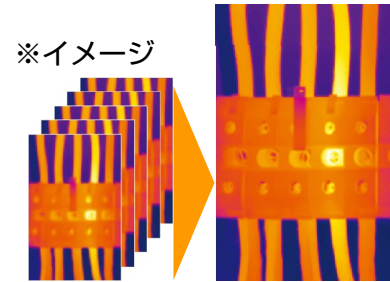

◆ SuperResolution機能による画質向上