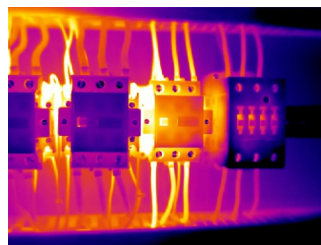

### ◆ 軽量 (約500 g)

サーモグラフィの主な役割：

温度分布の可視化

⇒ 温度ムラの発見 + 放射温度計との差別化

最高/最低温度箇所(ホット/コールドスポット)の検知

⇒ 異常発熱箇所等の検知

#### テクニカルデータ

検出素子 (画素数)	160 x 120
Super Resolution時	320 x 240
温度分解能 (°C)	<0.08
測定範囲 (°C)	-30 ~ +650
視野角 (FOV °)	31 x 23
可視画像カメラ(デジカメ)	○
モバイルアプリ連動	○

\* 本リーフレットの内容は予告なく変更される場合があります。

株式会社テストー [www.testo.com](http://www.testo.com)