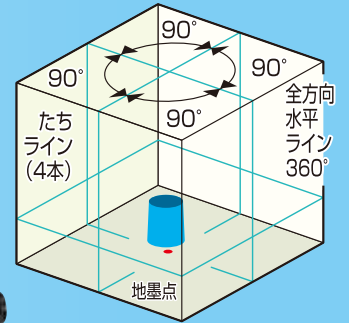

全ては確かな仕事のために

KDS

電子整準&フルラインレーザー 限定セット

DSL-93RG

NETIS登録番号 KK-160058-VE

レーザー光
ビームをのぞき込まないこと
最大出力1mW / 0.5秒発射時間650µs / 1kHz 波長610±70nm
クラス2レーザー製品 JIS C6802:2014

DSL-901RG

レーザー光
ビームをのぞき込まないこと
最大出力1mW / 0.5秒発射時間650µs / 1kHz 波長495±670nm
クラス2レーザー製品 JIS C6802:2014

高精度
±1mm/10m

落ちついた波長の ミントグリーンライン

精度
±1mm/7.5m

※低感度モード時のライン精度は仕様とは異なります。

受光器・三脚サービス!!

**数量
限定**

LRV-4RG

IP54
防塵・防滴