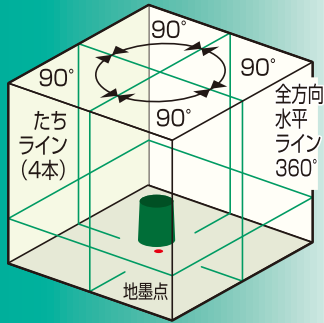

全ては確かな仕事のために

KDS

電子整準&フルラインレーザー 限定セット

DSL-93RG

NETIS登録番号 KK-160058-VE

レーザー光
ビームをのぞき込まないこと
最大出力1mW / 0.5秒発射時間650µs / 1kHz 波長610±70nm
クラス2レーザー製品 JIS C6802:2014

DSL-901RG

レーザー光
ビームをのぞき込まないこと
最大出力1mW / 0.5秒発射時間650µs / 1kHz 波長495±670nm
クラス2レーザー製品 JIS C6802:2014

高精度
±1mm/10m

落ちついた波長の ミントグリーンライン

精度
±1mm/7.5m

※低感度モード時のライン精度は仕様とは異なります。

受光器・三脚サービス!!

**数量
限定**

LRV-4RG

IP54
防塵・防滴