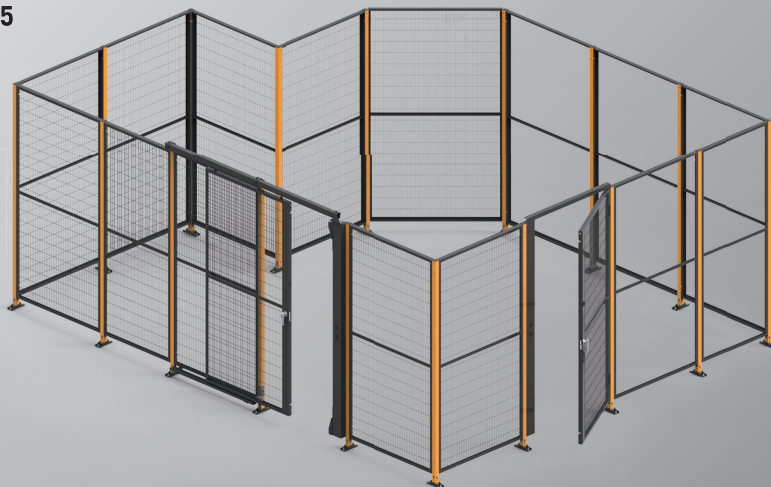

ご相談・お見積はトラスコで承ります！お気軽にお問い合わせください

PROFENCE

防護柵 [プロフェンス]

GOOD DESIGN
AWARD 2015

高品質でローコストな
屋内用多目的フェンス

JIS規格に準拠した高い安全性

網目の開口寸法やパネル下面の隙間など、JIS B9718：2013 (ISO 13857:2008)の安全基準に則した設計と視認性・可視性の高いカラーリングで、作業や設備の安全をしっかりと守ります。

設置・組み替えが容易な構造

支柱へのパネルの組み付けや高さのレベル調整が簡単に行えます。また3方向にパネルを取り付けできる支柱構造により、直線・L字・T字・135度のレイアウトが可能です。

ロボットや工作機械の動作エリアに

危険物や貴重品などの保管庫に

Your Fit

ワークステーション [ユアフィット]

シンプルな基本フレームをベースに、
使い勝手に合わせた
カスタマイズができる拡張性の高い
軽作業用ワークステーション

スイッチ1つで、天板を最適な
高さに調整できる電動昇降タイプ

天板高さ
700~
1050
(mm)

カラーバリエーション

ゾーン分けや、カラーアクセントとして明るい雰囲気を作ることができます。

ZB91

ZB92

Z421

TRUSCO 欲しいが見つかる!
オレンジブック.Com