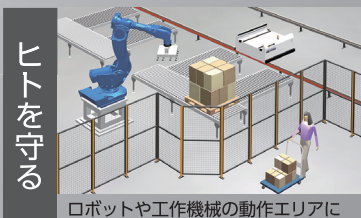

ご相談・お見積はトラスコで承ります！お気軽にお問い合わせください

PROFENCE

防護柵 [プロフェンス]

GOOD DESIGN
AWARD 2015

高品質でローコストな
屋内用多目的フェンス

JIS規格に準拠した高い安全性

網目の開口寸法やパネル下面の隙間など、JIS B9718：2013 (ISO 13857:2008)の安全基準に則した設計と視認性・可視性の高いカラーリングで、作業や設備の安全をしっかりと守ります。

設置・組み替えが容易な構造

支柱へのパネルの組み付けや高さのレベル調整が簡単に行えます。また3方向にパネルを取り付けできる支柱構造により、直線・L字・T字・135度のレイアウトが可能です。

ロボットや工作機械の動作エリアに

危険物や貴重品などの保管庫に

Your Fit

ワークステーション [ユアフィット]

シンプルな基本フレームをベースに、
使い勝手に合わせた
カスタマイズができる拡張性の高い
軽作業用ワークステーション