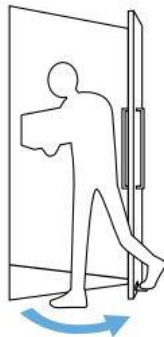

# スガツネ工業のフットハンドル

開き戸用

- 手でハンドルに触れずに、足で扉を開閉できます。
- 両手がふさがっていても扉を開閉できます。
- ウイルスなどの接触感染対策に有効です。

**【用途】**

●レストラン、オフィス、ジムなど公共施設の扉

**【注意】**

- ラッチなしの扉用です。
- 取り付ける扉や併用する金物の強度は事前にご確認ください。
- 必要以上に体重をかけないでください。
- あやまって足を引っかかないようご注意ください。

**【付属品】**

●十字穴付皿タッピンねじ4×32

動画 特長

**【使用イメージ】**

足だけで開閉できます。

RdHS	CAD	注文コード	品番	材料	質量g	¥価格	ヶ
-	●	100-048-102	FXSU0-0301AK	ステンレス鋼 (SUS304)	370	1,400	ヶ

引き戸用

荷物を持って  
いる時も便利

- 手でハンドルに触れずに、足で扉を開閉できます。
- 両手がふさがっていても扉を開閉できます。
- ウイルスなどの接触感染対策に有効です。

**【用途】**

●レストラン、オフィス、ジムなど公共施設の扉

**【注意】**

- ラッチなしの扉用です。
- 取り付ける扉や併用する金物の強度は事前にご確認ください。
- 必要以上に力をかけないでください。
- あやまって足を引っかかないようご注意ください。

**【付属品】**