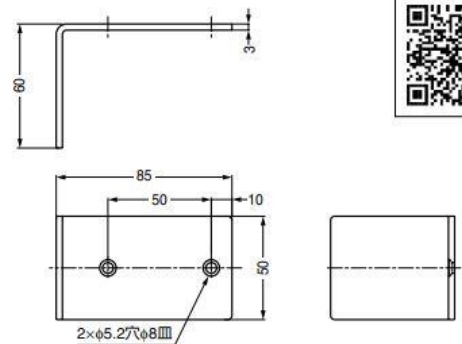

●十字穴付皿タッピンねじ4×32

動画 特長

**【使用イメージ】**

足だけで開閉できます。

RdHS	CAD	注文コード	品番	材料	質量g	¥価格	ヶ
-	●	100-048-103	FXSU0-0302AK	ステンレス鋼 (SUS304)	170	800	ヶ

コロナ感染対策にご検討の方、お気軽にお問い合わせください。