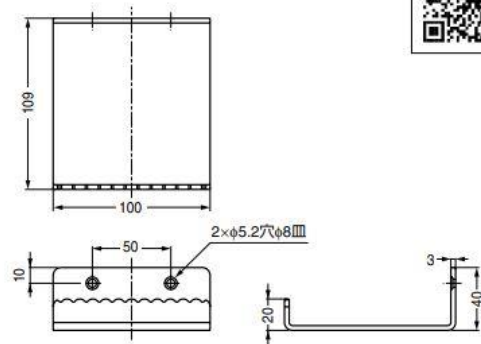

**【付属品】**

●十字穴付皿タッピンねじ4×32

動画 特長

**【使用イメージ】**

足だけで開閉できます。

RdHS	CAD	注文コード	品番	材料	質量g	¥価格	ヶ
-	●	100-048-102	FXSU0-0301AK	ステンレス鋼 (SUS304)	370	1,400	ヶ

引き戸用

荷物を持って  
いる時も便利

●十字穴付皿タッピンねじ4×32

動画 特長

**【使用イメージ】**

足だけで開閉できます。

RdHS	CAD	注文コード	品番	材料	質量g	¥価格	ヶ
-	●	100-048-103	FXSU0-0302AK	ステンレス鋼 (SUS304)	170	800	ヶ

コロナ感染対策にご検討の方、お気軽にお問い合わせください。