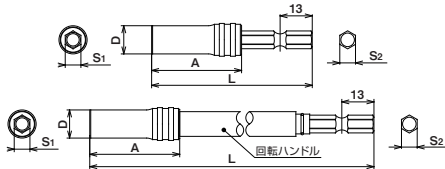

●素早いビット交換可能

狭い場所、高い場所、深い場所に対応できる
全長65mm・150mm・300mmの3サイズ

電動ドリル用ビットホルダー

BIT HOLDER for ELECTRIC DRILL

| 製品番号 | ビット差込口 二面幅 (mm) | | 寸法 (mm) | | | 梱包 入数 (通常) | 質量 (g) | メーカー希望 小売価格 |
|----------|--------------------|------|---------|------|-----|------------------|-----------|----------------|
| | S1 | S2 | D | A | L | | | |
| 2BHA-065 | 6.35 | 6.35 | 11.4 | 36.4 | 65 | 10 | 26 | ¥1,750 |
| 2BHA-150 | 6.35 | 6.35 | 11.4 | 36.4 | 150 | 10 | 63 | ¥3,500 |
| 2BHA-300 | 6.35 | 6.35 | 11.4 | 36.4 | 300 | 10 | 129 | ¥4,400 |