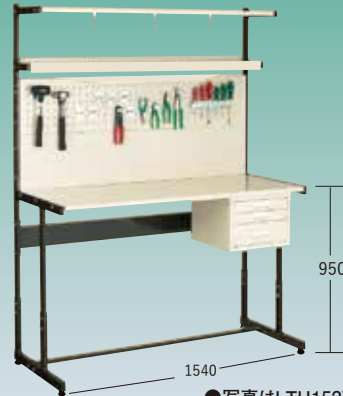

## A 型 移動型

テーブル+支柱 B+アーム B+棚板+LED 照明+ハンガーボード+パネル+キャスター

組立式

●写真はLTH90CA

直送品 北海道・沖縄・離島は運賃別途 | ハンガーボード用フックは、オプションです。 工具は付いておりません。

間口×奥行×高さ W×D×H	引出し無し				引出し 1 段 (SDB61) 付				引出し 3 段 (D3) 付				均等耐荷重 60kg/台
	品番	質量	価格	メーカー希望小売価格	品番	質量	価格	メーカー希望小売価格	品番	質量	価格	メーカー希望小売価格	
940×640×1536~1786mm	LTH90CA	34kg	¥77,600	¥108,600	LTH91CA	40kg	¥89,300	¥125,000	LTH92CA	46kg	¥100,300	¥140,300	
1240×640×1536~1786mm	LTH120CA	40kg	¥85,500	¥119,600	LTH121CA	46kg	¥97,100	¥135,900	LTH122CA	52kg	¥108,000	¥151,200	
1540×640×1536~1786mm	LTH150CA	45kg	¥95,700	¥133,900	LTH151CA	51kg	¥107,300	¥150,200	LTH152CA	57kg	¥118,300	¥165,500	

# Y型 定置型

テーブル+支柱 A+アーム A・B+ハンガー+棚板+LED 照明+ハンガーボード+パネル+アジャスター **組立式**

直送品 北海道・沖縄・離島は運賃別途 ハンガーボード用フックは、オプションです。 工具は付いておりません。

●写真はLTH90Y

●写真はLTH121Y使用例

●写真はLTH152Y使用例

間口×奥行×高さ W×D×H	引出し無し				引出し1段(SDB61)付				引出し3段(D3)付				均等耐荷重 <b>100kg/台</b>
	品番	質量	価格	メーカー希望小売価格	品番	質量	価格	メーカー希望小売価格	品番	質量	価格	メーカー希望小売価格	
940×640×1700~1950mm	LTH90Y	35kg	¥82,500	¥115,500	LTH91Y	41kg	¥94,300	¥131,900	LTH92Y	47kg	¥105,200	¥147,200	
1240×640×1700~1950mm	LTH120Y	42kg	¥90,600	¥126,800	LTH121Y	48kg	¥102,300	¥143,200	LTH122Y	54kg	¥113,300	¥158,500	
1540×640×1700~1950mm	LTH150Y	47kg	¥101,200	¥141,600	LTH151Y	53kg	¥112,800	¥157,900	LTH152Y	59kg	¥123,800	¥173,200	

# Y型 移動型

テーブル+支柱 A+アーム A・B+ハンガー+棚板+LED 照明+ハンガーボード+パネル+キャスター **組立式**

直送品 北海道・沖縄・離島は運賃別途 ハンガーボード用フックは、オプションです。 工具は付いておりません。

●写真はLTH90CY

●写真はLTH121CY使用例

●写真はLTH152CY使用例

間口×奥行×高さ W×D×H	引出し無し				引出し1段(SDB61)付				引出し3段(D3)付				均等耐荷重 <b>60kg/台</b>
	品番	質量	価格	メーカー希望小売価格	品番	質量	価格	メーカー希望小売価格	品番	質量	価格	メーカー希望小売価格	
940×640×1756~2006mm	LTH90CY	36kg	¥84,500	¥118,200	LTH91CY	42kg	¥96,200	¥134,600	LTH92CY	48kg	¥107,100	¥149,900	
1240×640×1756~2006mm	LTH120CY	43kg	¥92,600	¥129,600	LTH121CY	49kg	¥104,300	¥145,900	LTH122CY	55kg	¥115,200	¥161,200	
1540×640×1756~2006mm	LTH150CY	48kg	¥103,100	¥144,300	LTH151CY	54kg	¥114,800	¥160,700	LTH152CY	60kg	¥125,800	¥176,000	