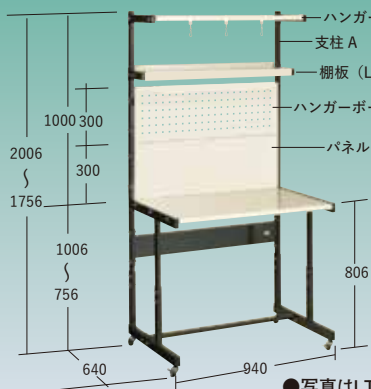

## A 型 移動型

テーブル+支柱 B+アーム B+棚板+LED 照明+ハンガーボード+パネル+キャスター

組立式

●写真はLTH90CA

直送品 北海道・沖縄・離島は運賃別途 | ハンガーボード用フックは、オプションです。 工具は付いておりません。

間口×奥行×高さ W×D×H	引出し無し				引出し 1 段 (SDB61) 付				引出し 3 段 (D3) 付				均等耐荷重 60kg/台
	品番	質量	価格	メーカー希望小売価格	品番	質量	価格	メーカー希望小売価格	品番	質量	価格	メーカー希望小売価格	
940×640×1536~1786mm	LTH90CA	34kg	¥77,600	¥108,600	LTH91CA	40kg	¥89,300	¥125,000	LTH92CA	46kg	¥100,300	¥140,300	
1240×640×1536~1786mm	LTH120CA	40kg	¥85,500	¥119,600	LTH121CA	46kg	¥97,100	¥135,900	LTH122CA	52kg	¥108,000	¥151,200	
1540×640×1536~1786mm	LTH150CA	45kg	¥95,700	¥133,900	LTH151CA	51kg	¥107,300	¥150,200	LTH152CA	57kg	¥118,300	¥165,500	

# Y型 定置型

テーブル+支柱 A+アーム A・B+ハンガー+棚板+LED 照明+ハンガーボード+パネル+アジャスター **組立式**

直送品 北海道・沖縄・離島は運賃別途 ハンガーボード用フックは、オプションです。 工具は付いておりません。

●写真はLTH90Y

●写真はLTH121Y使用例

●写真はLTH152Y使用例

間口×奥行×高さ W×D×H	引出し無し				引出し1段(SDB61)付				引出し3段(D3)付				均等耐荷重 <b>100kg/台</b>
	品番	質量	価格	メーカー希望小売価格	品番	質量	価格	メーカー希望小売価格	品番	質量	価格	メーカー希望小売価格	
940×640×1700~1950mm	LTH90Y	35kg	¥82,500	¥115,500	LTH91Y	41kg	¥94,300	¥131,900	LTH92Y	47kg	¥105,200	¥147,200	
1240×640×1700~1950mm	LTH120Y	42kg	¥90,600	¥126,800	LTH121Y	48kg	¥102,300	¥143,200	LTH122Y	54kg	¥113,300	¥158,500	
1540×640×1700~1950mm	LTH150Y	47kg	¥101,200	¥141,600	LTH151Y	53kg	¥112,800	¥157,900	LTH152Y	59kg	¥123,800	¥173,200	

# Y型 移動型

テーブル+支柱 A+アーム A・B+ハンガー+棚板+LED 照明+ハンガーボード+パネル+キャスター **組立式**

直送品 北海道・沖縄・離島は運賃別途 ハンガーボード用フックは、オプションです。 工具は付いておりません。

●写真はLTH90CY

●写真はLTH121CY使用例

●写真はLTH152CY使用例

間口×奥行×高さ W×D×H	引出し無し				引出し1段(SDB61)付				引出し3段(D3)付				均等耐荷重 <b>60kg/台</b>
	品番	質量	価格	メーカー希望小売価格	品番	質量	価格	メーカー希望小売価格	品番	質量	価格	メーカー希望小売価格	
940×640×1756~2006mm	LTH90CY	36kg	¥84,500	¥118,200	LTH91CY	42kg	¥96,200	¥134,600	LTH92CY	48kg	¥107,100	¥149,900	
1240×640×1756~2006mm	LTH120CY	43kg	¥92,600	¥129,600	LTH121CY	49kg	¥104,300	¥145,900	LTH122CY	55kg	¥115,200	¥161,200	
1540×640×1756~2006mm	LTH150CY	48kg	¥103,100	¥144,300	LTH151CY	54kg	¥114,800	¥160,700	LTH152CY	60kg	¥125,800	¥176,000	