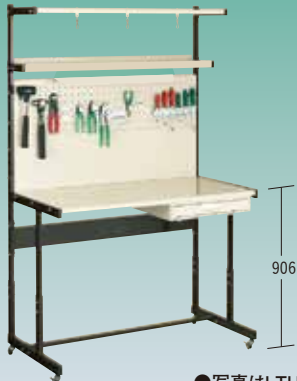

## A 型 移動型

テーブル+支柱 B+アーム B+棚板+LED 照明+ハンガーボード+パネル+キャスター

組立式

●写真はLTH90CA

直送品 北海道・沖縄・離島は運賃別途 | ハンガーボード用フックは、オプションです。 工具は付いておりません。

間口×奥行×高さ W×D×H	引出し無し				引出し 1 段 (SDB61) 付				引出し 3 段 (D3) 付				均等耐荷重 60kg/台
	品番	質量	価格	メーカー希望小売価格	品番	質量	価格	メーカー希望小売価格	品番	質量	価格	メーカー希望小売価格	
940×640×1536~1786mm	LTH90CA	34kg	¥77,600	¥108,600	LTH91CA	40kg	¥89,300	¥125,000	LTH92CA	46kg	¥100,300	¥140,300	
1240×640×1536~1786mm	LTH120CA	40kg	¥85,500	¥119,600	LTH121CA	46kg	¥97,100	¥135,900	LTH122CA	52kg	¥108,000	¥151,200	
1540×640×1536~1786mm	LTH150CA	45kg	¥95,700	¥133,900	LTH151CA	51kg	¥107,300	¥150,200	LTH152CA	57kg	¥118,300	¥165,500	

# Y型 定置型

テーブル+支柱 A+アーム A・B+ハンガー+棚板+LED 照明+ハンガーボード+パネル+アジャスター **組立式**

直送品 北海道・沖縄・離島は運賃別途 ハンガーボード用フックは、オプションです。 工具は付いておりません。

●写真はLTH90Y

●写真はLTH121Y使用例

●写真はLTH152Y使用例

間口×奥行×高さ W×D×H	引出し無し				引出し1段(SDB61)付				引出し3段(D3)付				均等耐荷重 <b>100kg/台</b>
	品番	質量	価格	メーカー希望小売価格	品番	質量	価格	メーカー希望小売価格	品番	質量	価格	メーカー希望小売価格	
940×640×1700~1950mm	LTH90Y	35kg	¥82,500	¥115,500	LTH91Y	41kg	¥94,300	¥131,900	LTH92Y	47kg	¥105,200	¥147,200	
1240×640×1700~1950mm	LTH120Y	42kg	¥90,600	¥126,800	LTH121Y	48kg	¥102,300	¥143,200	LTH122Y	54kg	¥113,300	¥158,500	
1540×640×1700~1950mm	LTH150Y	47kg	¥101,200	¥141,600	LTH151Y	53kg	¥112,800	¥157,900	LTH152Y	59kg	¥123,800	¥173,200	

# Y型 移動型

テーブル+支柱 A+アーム A・B+ハンガー+棚板+LED 照明+ハンガーボード+パネル+キャスター **組立式**

直送品 北海道・沖縄・離島は運賃別途 ハンガーボード用フックは、オプションです。 工具は付いておりません。

●写真はLTH90CY

●写真はLTH121CY使用例

●写真はLTH152CY使用例

間口×奥行×高さ W×D×H	引出し無し				引出し1段(SDB61)付				引出し3段(D3)付				均等耐荷重 <b>60kg/台</b>
	品番	質量	価格	メーカー希望小売価格	品番	質量	価格	メーカー希望小売価格	品番	質量	価格	メーカー希望小売価格	
940×640×1756~2006mm	LTH90CY	36kg	¥84,500	¥118,200	LTH91CY	42kg	¥96,200	¥134,600	LTH92CY	48kg	¥107,100	¥149,900	
1240×640×1756~2006mm	LTH120CY	43kg	¥92,600	¥129,600	LTH121CY	49kg	¥104,300	¥145,900	LTH122CY	55kg	¥115,200	¥161,200	
1540×640×1756~2006mm	LTH150CY	48kg	¥103,100	¥144,300	LTH151CY	54kg	¥114,800	¥160,700	LTH152CY	60kg	¥125,800	¥176,000	