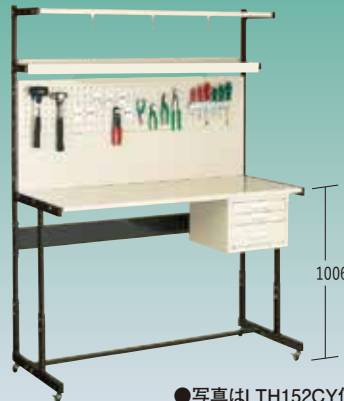

# Y型 移動型

テーブル+支柱 A+アーム A・B+ハンガー+棚板+LED 照明+ハンガーボード+パネル+キャスター **組立式**

直送品 北海道・沖縄・離島は運賃別途 ハンガーボード用フックは、オプションです。 工具は付いておりません。

●写真はLTH90CY

●写真はLTH121CY使用例

●写真はLTH152CY使用例

間口×奥行×高さ W×D×H	引出し無し				引出し1段(SDB61)付				引出し3段(D3)付				均等耐荷重 <b>60kg/台</b>
	品番	質量	価格	メーカー希望小売価格	品番	質量	価格	メーカー希望小売価格	品番	質量	価格	メーカー希望小売価格	
940×640×1756~2006mm	LTH90CY	36kg	¥84,500	¥118,200	LTH91CY	42kg	¥96,200	¥134,600	LTH92CY	48kg	¥107,100	¥149,900	
1240×640×1756~2006mm	LTH120CY	43kg	¥92,600	¥129,600	LTH121CY	49kg	¥104,300	¥145,900	LTH122CY	55kg	¥115,200	¥161,200	
1540×640×1756~2006mm	LTH150CY	48kg	¥103,100	¥144,300	LTH151CY	54kg	¥114,800	¥160,700	LTH152CY	60kg	¥125,800	¥176,000	