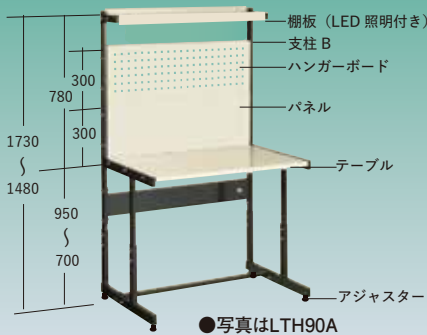

# LED 照明で 均一に発光し、ギラつきを抑えます。 消費電力量が約 1/2 に！ OS ラインテーブル

弊社従来商品との比較です

セル生産作業台として  
お使い頂けます！

LED 照明

作業や  
作業内容によって  
高さが調節できて  
とても便利です

定置型 テーブルの高さは 700~950mm まで 50mm ピッチで調節できる  
移動型 テーブルの高さは 756~1006mm まで 50mm ピッチで調節できる

天板はスチール天板

## A 型 定置型

テーブル+支柱 B+アーム B+棚板+LED 照明+ハンガーボード+パネル+アジャスター

組立式

●写真はLTH90A

直送品 北海道・沖縄・離島は運賃別途 | ハンガーボード用フックは、オプションです。 工具は付いておりません。

間口×奥行×高さ W×D×H	引出し無し				引出し 1 段 (SDB61) 付				引出し 3 段 (D3) 付				均等耐荷重 100kg/台
	品番	質量	価格	メーカー希望小売価格	品番	質量	価格	メーカー希望小売価格	品番	質量	価格	メーカー希望小売価格	
940×640×1480~1730mm	LTH90A	33kg	¥75,700	¥105,900	LTH91A	39kg	¥87,400	¥122,300	LTH92A	45kg	¥98,300	¥137,600	
1240×640×1480~1730mm	LTH120A	39kg	¥83,500	¥116,800	LTH121A	45kg	¥95,200	¥133,200	LTH122A	51kg	¥106,100	¥148,500	
1540×640×1480~1730mm	LTH150A	44kg	¥93,800	¥131,200	LTH151A	50kg	¥105,400	¥147,500	LTH152A	56kg	¥116,300	¥162,800	

## A 型 移動型

テーブル+支柱 B+アーム B+棚板+LED 照明+ハンガーボード+パネル+キャスター

組立式

●写真はLTH90CA

直送品 北海道・沖縄・離島は運賃別途 | ハンガーボード用フックは、オプションです。 工具は付いておりません。

間口×奥行×高さ W×D×H	引出し無し				引出し 1 段 (SDB61) 付				引出し 3 段 (D3) 付				均等耐荷重 60kg/台
	品番	質量	価格	メーカー希望小売価格	品番	質量	価格	メーカー希望小売価格	品番	質量	価格	メーカー希望小売価格	
940×640×1536~1786mm	LTH90CA	34kg	¥77,600	¥108,600	LTH91CA	40kg	¥89,300	¥125,000	LTH92CA	46kg	¥100,300	¥140,300	
1240×640×1536~1786mm	LTH120CA	40kg	¥85,500	¥119,600	LTH121CA	46kg	¥97,100	¥135,900	LTH122CA	52kg	¥108,000	¥151,200	
1540×640×1536~1786mm	LTH150CA	45kg	¥95,700	¥133,900	LTH151CA	51kg	¥107,300	¥150,200	LTH152CA	57kg	¥118,300	¥165,500	