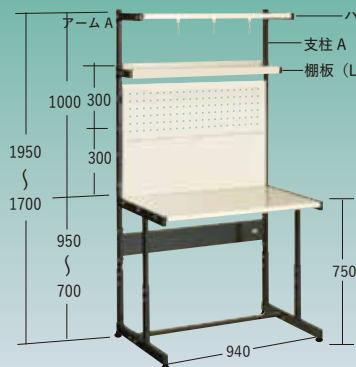

## A 型 定置型

テーブル+支柱 B+アーム B+棚板+LED 照明+ハンガーボード+パネル+アジャスター

組立式

●写真はLTH90A

直送品 北海道・沖縄・離島は運賃別途 | ハンガーボード用フックは、オプションです。 工具は付いておりません。

間口×奥行×高さ W×D×H	引出し無し				引出し 1 段 (SDB61) 付				引出し 3 段 (D3) 付				均等耐荷重 100kg/台
	品番	質量	価格	メーカー希望小売価格	品番	質量	価格	メーカー希望小売価格	品番	質量	価格	メーカー希望小売価格	
940×640×1480~1730mm	LTH90A	33kg	¥75,700	¥105,900	LTH91A	39kg	¥87,400	¥122,300	LTH92A	45kg	¥98,300	¥137,600	
1240×640×1480~1730mm	LTH120A	39kg	¥83,500	¥116,800	LTH121A	45kg	¥95,200	¥133,200	LTH122A	51kg	¥106,100	¥148,500	
1540×640×1480~1730mm	LTH150A	44kg	¥93,800	¥131,200	LTH151A	50kg	¥105,400	¥147,500	LTH152A	56kg	¥116,300	¥162,800	

## A 型 移動型

テーブル+支柱 B+アーム B+棚板+LED 照明+ハンガーボード+パネル+キャスター

組立式

●写真はLTH90CA

直送品 北海道・沖縄・離島は運賃別途 | ハンガーボード用フックは、オプションです。 工具は付いておりません。

間口×奥行×高さ W×D×H	引出し無し				引出し 1 段 (SDB61) 付				引出し 3 段 (D3) 付				均等耐荷重 60kg/台
	品番	質量	価格	メーカー希望小売価格	品番	質量	価格	メーカー希望小売価格	品番	質量	価格	メーカー希望小売価格	
940×640×1536~1786mm	LTH90CA	34kg	¥77,600	¥108,600	LTH91CA	40kg	¥89,300	¥125,000	LTH92CA	46kg	¥100,300	¥140,300	
1240×640×1536~1786mm	LTH120CA	40kg	¥85,500	¥119,600	LTH121CA	46kg	¥97,100	¥135,900	LTH122CA	52kg	¥108,000	¥151,200	
1540×640×1536~1786mm	LTH150CA	45kg	¥95,700	¥133,900	LTH151CA	51kg	¥107,300	¥150,200	LTH152CA	57kg	¥118,300	¥165,500	

# Y型 定置型

テーブル+支柱 A+アーム A・B+ハンガー+棚板+LED 照明+ハンガーボード+パネル+アジャスター **組立式**

直送品 北海道・沖縄・離島は運賃別途 ハンガーボード用フックは、オプションです。 工具は付いておりません。

●写真はLTH90Y

●写真はLTH121Y使用例

●写真はLTH152Y使用例

間口×奥行×高さ W×D×H	引出し無し				引出し1段(SDB61)付				引出し3段(D3)付				均等耐荷重 <b>100kg/台</b>
	品番	質量	価格	メーカー希望小売価格	品番	質量	価格	メーカー希望小売価格	品番	質量	価格	メーカー希望小売価格	
940×640×1700~1950mm	LTH90Y	35kg	¥82,500	¥115,500	LTH91Y	41kg	¥94,300	¥131,900	LTH92Y	47kg	¥105,200	¥147,200	
1240×640×1700~1950mm	LTH120Y	42kg	¥90,600	¥126,800	LTH121Y	48kg	¥102,300	¥143,200	LTH122Y	54kg	¥113,300	¥158,500	
1540×640×1700~1950mm	LTH150Y	47kg	¥101,200	¥141,600	LTH151Y	53kg	¥112,800	¥157,900	LTH152Y	59kg	¥123,800	¥173,200	