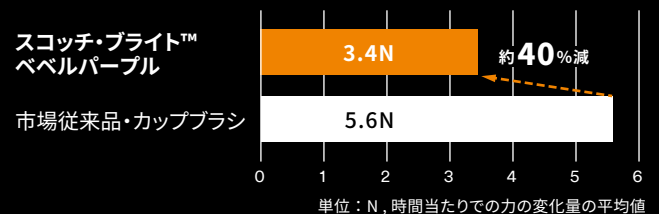

カップブラシをお使いの皆様へ スコッチ・ブライト™ ベベルパープル

色：パープル
仕上がり相当：#120
外径：90mm
厚み：13mm
最高使用回転数：12,000 r.p.m

針が飛散しないので、安全に使用することができる

- 飛散物が人体に刺さることがなく一般的なカップブラシよりも安全です。
- 振動が少なく・作業者への負担も少ないため、安全に、安心して使用することができます。

安全!

■ グライNDER (作業者) にかかる負荷テスト

※ロボット研磨で約30cmの塗装剥ぎを実施した社内テストデータ。材質や環境等、お客様の実際の使用条件によって結果は異なります。

きついサビも簡単にサッと落とすことが出来る

早い!

■ 除去スピード

※社内テストデータ 90mm×90mmのサビ板の全面除去の速度比較 材質や環境等、お客様の実際の使用条件によって結果は異なります。

砥粒の種類	仕上がり相当	サイズ			最高使用回転数	発注品番	出荷単位	価格(税抜)
		外径	厚み	内径				
S(シリコンカーバイド)	#120	90mm	13mm	M10×1.5mm※ ネジ穴加工済	12,000r.p.m	BEBERU PUR	20個(中箱5個)	¥2,200/個