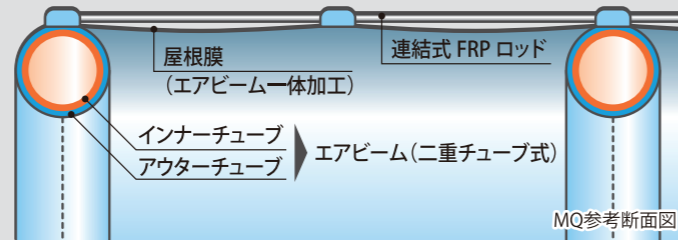

エコマーク商品
使用後回収・リサイクルする
テント
13104024 (認定番号)
太陽工業株式会社

MakMax

災害・緊急用 ハイブリッドエアテント

マク・クイックシェルター

緊急時のさまざまなニーズに、素早く対応できます!!

Hybrid Air Tent

MAK QUICK SHELTER

太陽工業株式会社

マク・クイックシェルターの特長

特許取得済

マク・クイックシェルターは複数の独立した『エアビーム(二重チューブ式)』と、それに直交する横つなぎ材『連結式FRPロッド』により構成された、画期的な『ハイブリッドエアテント』です。

- エアビームは、安心の二重チューブ式**
『エアビーム』はアウターチューブ・インナーチューブの二重構造です。インナーチューブで高い気密性を保つと同時に、アウターチューブが損傷を受けた場合でも、ダメージがインナーチューブに達することを防いでいます。
- 素早い立ち上がり、コンパクトな収納**
タテ・ヨコとも『エアビーム』で構成されている従来品に比べ『エアビーム』の本数・容積が少ないため、短時間(約1分)で、立ち上がります。収納の際にも、排気時間が短くコンパクトに収納できます。
- テントは一体構造**
『エアビーム』を屋根膜と一体加工することにより、すぐれた強度を実現。さらに『連結式FRPロッド』の突っ張り効果で、テント全体として一体構造となっています。
- 抗菌膜材の使用が可能**
衛生面に配慮し、安全のために「抗菌膜材」を使用することも可能です。