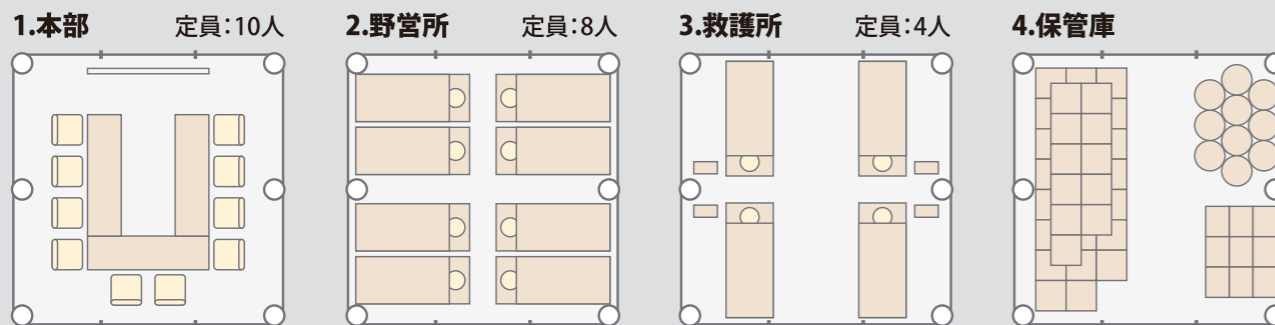

マク・クイックシェルターの特長

特許取得済

マク・クイックシェルターは複数の独立した『エアビーム(二重チューブ式)』と、それに直交する横つなぎ材『連結式FRPロッド』により構成された、画期的な『ハイブリッドエアテント』です。

- エアビームは、安心の二重チューブ式**
『エアビーム』はアウターチューブ・インナーチューブの二重構造です。インナーチューブで高い気密性を保つと同時に、アウターチューブが損傷を受けた場合でも、ダメージがインナーチューブに達することを防いでいます。
- 素早い立ち上がり、コンパクトな収納**
タテ・ヨコとも『エアビーム』で構成されている従来品に比べ『エアビーム』の本数・容積が少ないため、短時間(約1分)で、立ち上がります。収納の際にも、排気時間が短くコンパクトに収納できます。
- テントは一体構造**
『エアビーム』を屋根膜と一体加工することにより、すぐれた強度を実現。さらに『連結式FRPロッド』の突っ張り効果で、テント全体として一体構造となっています。
- 抗菌膜材の使用が可能**
衛生面に配慮し、安全のために「抗菌膜材」を使用することも可能です。

■ 簡単設営

Quick! 大人2人で簡単に設営できます。電動送風後、約1分で立ち上がります。撤収も10分以内で行えます。

■ メンテナンスが容易

二重チューブ構造のためインナーチューブが傷みにくく、万が一破損した場合でもそれだけを取り出すことができます。従来困難だった現場でのチューブの補修・交換が可能です。

■ 軽量・コンパクト

大人2人で運べます。ハッチバック車の荷台に納まります。MTQ442A

■ 使用イメージ MTQ442A

マク・クイックシェルター部品一覧

MTQ442A

- A** 本体テント一式 (収納袋入り) [標準]
- B** 連結式FRPロッド (収納袋入り) [標準]
- C** 付属品一式 (収納ケース入り) [標準]
- D** 電動エアポンプ 分岐ホース一式 (収納ケース入り) [オプション]

※改良のため予告なく仕様変更することがあります。

用途に応じた豊富なオプション

連結仕様

内膜

出入口防虫ネット