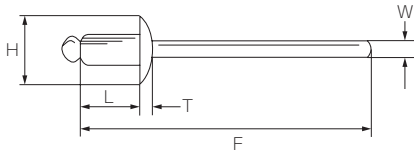

## お試しサンプルプレゼント中!!

ブラインドリベットのサンプルをお送りします。  
エビ印の新しいブラインドリベットの使い心地を是非確かめください！

こちらから受付中▶

発注単位1箱

発注コード	品番	税抜価格 (1箱)	メーカー希望 小売価格 (1箱)	適合ノーズ ピースサイズ	下穴径 (mm)	かしめ板厚 (mm)	寸法 (mm)					せん断荷重 (N)	引張荷重 (N)	パック入数 (本)
							L	H	T	W	F			
244-2441	LST32	¥11,538	¥13,190	2.4	φ2.5~2.6	0.5 ~ 3.2	6.0	φ4.7	0.8	φ1.48	40	1,240	1,560	1,000
244-2444	LST34	¥12,478	¥14,260			3.2 ~ 6.4	8.8				40			
244-2467	LST41	¥12,870	¥14,710	3.2	φ3.3~3.4	0.5 ~ 1.6	4.7	φ6.4	1	φ2.0	40	2,200	2,790	1,000
244-2438	LST42	¥12,944	¥14,790			1.6 ~ 3.2	6.8				40			
244-2464	LST43	¥13,450	¥15,370			3.2 ~ 4.8	8.6				40			
244-2459	LST44	¥14,025	¥16,030			4.8 ~ 6.4	10.2				40			
244-2461	LST45	¥16,625	¥19,000			6.4 ~ 8.0	12.5				45			
244-2435	LST46	¥17,869	¥20,420			6.4 ~ 9.6	13.7				45			
244-2478	LST48	¥19,569	¥22,360		9.6 ~ 12.8	17.0	50	2,200	2,790	1,000				
244-2455	LST52	¥19,694	¥22,510	4.0	φ4.1~4.2	1.6 ~ 3.2	7.1	φ8.0	1.3	φ2.5	45	3,060	3,960	1,000
244-2472	LST53	¥20,538	¥23,470			3.2 ~ 4.8	8.6				45			
244-2432	LST54	¥21,531	¥24,610			4.8 ~ 6.4	10.2				45			
244-2460	LST55	¥22,588	¥25,810			6.4 ~ 8.0	12.0				45			
244-2475	LST56	¥23,475	¥26,830			6.4 ~ 9.6	13.9				45			
244-2443	LST58	¥30,850	¥35,260			9.6 ~ 12.8	17.7				50			
244-2452	LST62	¥30,719	¥35,110	4.8	φ4.9~5.0	1.6 ~ 3.2	8.1	φ9.5	1.7	φ2.9	47	4,930	6,140	1,000
244-2454	LST63	¥34,275	¥39,170			3.2 ~ 4.8	9.7				47			
244-2456	LST64	¥35,963	¥41,100			4.8 ~ 6.4	11.8				47			
244-2436	LST65	¥18,539	¥21,190			6.4 ~ 8.0	13.4				47			
244-2450	LST66	¥19,513	¥22,300			6.4 ~ 9.6	15.0				55			
244-2457	LST68	¥21,179	¥24,200			9.6 ~ 12.8	18.7				55			
244-2437	LST610	¥23,773	¥27,170			12.8 ~ 16.0	21.9				55			