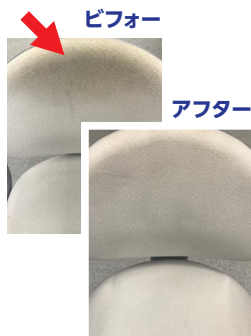

狭いところのお掃除にピッタリの
T型ヘッドが付属。
気になるスキマの汚れまでしっかり洗える!

POINT 3 水を入れやすい
広口タンク

給水&洗浄しやすいタンク

広口タンクで給水。排水がしやすい。
たっぷり1Lの水が入るから、
一度の給水でじっくりとお掃除できます。

水で洗える布製品に大活躍!

一見きれいに見えるソファやカーペット、
年季の入ったオフィスチェアなど意外と
汚れているもの。ニオイの原因になること
もある、シミ汚れを吸い込みます。