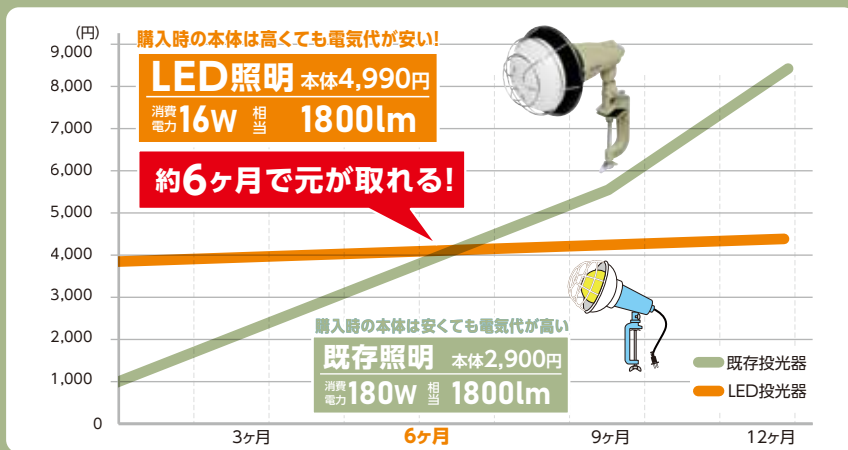

20000時間設計でコスパ最強! 投光器用LED電球

口金サイズが合えば
交換可能

いまお使いの投光器に
そのまま使える!

<p>昼光色</p>	<p>明るさ ひろがる 広配光</p> <p>約120°</p>	<p>ポリカーボネート製で衝撃に強い</p>
<p>IP54</p>	<p>安心の 防水・防塵設計</p>	<p>防雨型 屋内・屋外兼用</p>
<p>GUARD</p>	<p>虫がよりにくい LED特有の光の波長で 虫がよりにくい</p>	<p>熱くなりにくい 白熱球に比べ 光線に熱が少ない</p>

LEDなら長寿命

電球寿命はハロゲンライトの約10倍。
取り換えの手間も省けて経済的!

LED電球

20000時間

一般的な発熱球

2000 時間

約**10**倍長持ち

LED電球投光器用