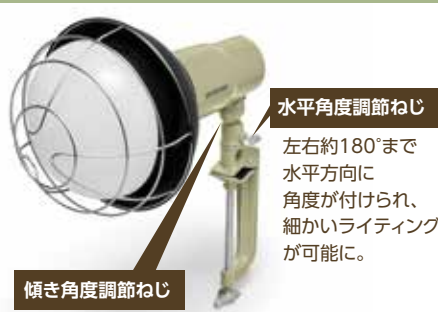

LED

投光器

昼光色

明るさ **2000lm**

IP54 安心の
防水・防塵設計

防雨型 屋内・屋外兼用

取り回ししやすく軽量

超軽量
1kg

軽くて頑丈な樹脂製ボディと柔軟性に優れたVCTケーブル。30cmのコードで取り回しやすく二重絶縁構造でアース(接地)の必要なし。

調節可能なライティング

傾き角度調節ねじ

上下約90°まで角度を変えられ設置場所に合わせてライティングできる。

水平角度調節ねじ

左右約180°まで水平方向に角度が付けれられ、細かいライティングが可能に。

明るさ広がる

約 **120°**
広配光