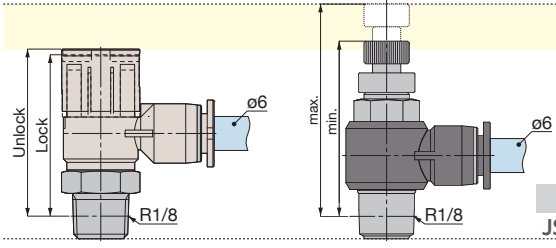

スピードコントローラ ダイヤル付タイプ

シリンダ速度を最適サポート!

流量設定の作業工数削減と管理の明確化に。

- 1 0.5回転ごとの目盛り付き
- 2 調整が簡単なリニア特性
- 3 業界最小・低背サイズ!

■ プッシュロック式つまみ。
設定・操作が片手で簡単。
1回転中30段階の位置でロック可能。
(ただし、目盛りが確認できる位置は0.5回転毎となります。)

■ ダイヤル表示による流量確認が可能。
表示は、側面(上窓・下窓)・上面の2カ所。(※)

コンパクト化を実現。

目盛り付スピードコントローラでは、**業界最小・低背サイズ**。

ニードルが飛び出ないから省スペース!

ダイヤル付 JSGC6-01□W

制御方向を

ツマミの色で識別。

メータアウト制御
複動形シリンダにダイレクトに取付け速度制御。

メータイン制御
単動形シリンダにダイレクトに取付け速度制御。

■ JSGC-AW エルボ メータアウト制御(標準タイプ)

発注コード	品番	税抜価格(1個)	メーカー希望小売価格(1個)	適合チューブ外径(mm)	接続口径	梱包数(個)	質量(g)
260-1798	JSGC3-M3AW	¥1,760	¥2,240	3	M3×0.5	1	6.5
260-1815	JSGC3-M5AW	¥ 967	¥1,230	3	M5×0.8	1	6.5
260-1794	JSGC4-M3AW	¥1,760	¥2,240	4	M3×0.5	1	6.6
260-1790	JSGC4-M5AW	¥ 967	¥1,230	4	M5×0.8	1	6.7
260-1807	JSGC4-01AW	¥1,124	¥1,430	4	R1/8	1	14.0
260-1800	JSGC6-M5AW	¥ 974	¥1,240	6	M5×0.8	1	7.0
260-1796	JSGC6-01AW	¥1,124	¥1,430	6	R1/8	1	14.0
260-1814	JSGC6-02AW	¥1,634	¥2,080	6	R1/4	1	25.0
260-3295	JSGC6-03AW	¥2,036	¥2,590	6	R3/8	1	48.0
260-3305	JSGC8-01AW	¥1,399	¥1,780	8	R1/8	1	17.0
260-3315	JSGC8-02AW	¥1,666	¥2,120	8	R1/4	1	28.0
260-3317	JSGC8-03AW	¥2,043	¥2,600	8	R3/8	1	51.0
260-3294	JSGC8-04AW	¥2,310	¥2,940	8	R1/2	1	78.0
260-3298	JSGC10-02AW	¥1,690	¥2,150	10	R1/4	1	31.0
260-3304	JSGC10-03AW	¥2,043	¥2,600	10	R3/8	1	54.0
260-3327	JSGC10-04AW	¥2,420	¥3,080	10	R1/2	1	81.0
260-3348	JSGC12-03AW	¥2,366	¥3,010	12	R3/8	1	58.0
260-3335	JSGC12-04AW	¥2,476	¥3,150	12	R1/2	1	85.0