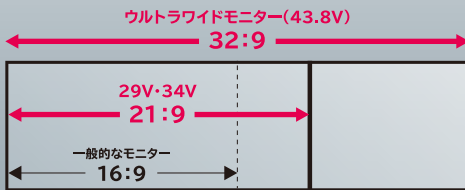

### 1台でモニター2台分の役割

幅広サイズ設計で  
複数資料を同時表示可能

※画像はILD-AUW43FHDS-B

### さまざまな用途で活躍するウルトラワイドサイズ

解 像 度	29V	2560×1080
	34V	3440×1440
	43.8V	3840×1080

※29V、34Vのみ

21:9のワイド画面で  
仕事効率をアップ

ILD-AW29FHD-B

パネルタイプ	リフレッシュレート	応答速度
ADS	最大 75Hz	5ms (GtoG)

どの角度から見ても見やすい  
曲面液晶モニター

ILD-ACW34WQHD-B