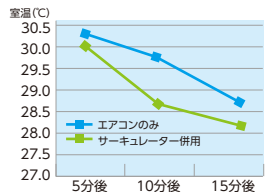

省エネ・エコ

エアコンのみを使用した時よりも、サーキュレーターとエアコンを併用した時のほうが部屋の温度が早く下がり、空気の循環が効率よくできます!

※使用状況…外気温32℃、エアコン温度設定 冷風27℃