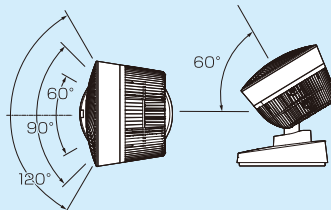

上下左右自動首振り可能!

室内全体に空気を攪拌します。