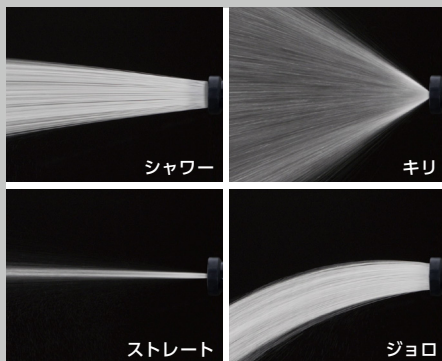

BOXYNEXT

紫外線によるホースの経年劣化を低減
【フルカバータイプホースリール】

POINT 1 左右のガイドローラーで
ホースの出し入れがスムーズ

POINT 2 ノズル先端を回して
選べる4水形

POINT 3 手元のつまみで
流量調整が可能

POINT 4 収納に便利な
ノズルホルダー付き

POINT 5 レバーを軽く握ると通水、
もう一度握ると止水切替え

POINT 6 サイドホースを本体内部で接続
転倒時のパーツ破損を防止