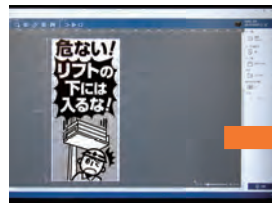

事務所でも 現場でも 最強の1台！

ラベルプリンター「テプラ」

最強の1台！

ラベルプリンター「テプラ」PRO
SR-R7900P

パソコンでもスマホでもラベル作成！

事務所で ラベリング

事務所使いのラベル作成
を効率UP!

- 大量のラベル作成にチカラ！
長尺 45m 巻テープ対応
コストも時間も削減できる！

現場使用の ラベリング

現場で使うラベルは予め
事務所で作成。屋外に強い
ラベルなどテープ種類
も豊富。

- 現場の表示に効果的な
50mm 幅テープ対応

- 貼り合わせ印刷を使えば
大型表示も実現可能

ラベルソフト SPC10 で50mm 幅
ラベル6枚重ね印刷。のりしろは
カットして貼り合わせ。

TEPRA
PRO

おどろき、快適、仕事と暮らし

KING JIM